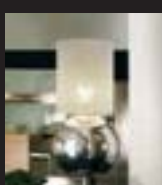

Articolo: OP02CL
Lampada tavolo
D 35 H 77
Max 1x100W E27
Vetro di Murano soffiato a mano, sfera cromo lucido, paralume PVC bianco.

pg. 52

Article: OP02CL
Table lamp
D 35 H 77
Max 1x100W E27
Hand-made Murano glass, sfera polish chrome, lampshade PVC white.

pg. 52

Artikel: OP02CL
Tischlampe
D 35 H 77
Max 1x100W E27
Handgeblasenes Murano Glas, Kugel verchromt glänzend, Schilm PVC weiß.

pg. 52