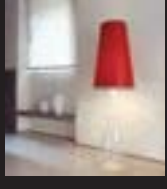

Articolo: 9542TR
Lampada terra
D 50 H 170
Max 1x100W E27 + 1x30W E14
Vetro di Murano soffiato a mano, paralume chinette rosso.

pg. 38

Article: 9542TR
Floor lamp
D 50 H 170
Max 1x100W E27 + 1x30W E14
Hand-made Murano glass, lampshade chinette red.

pg. 38

Artikel: 9542TR
Bodenlampe
D 50 H 170
Max 1x100W E27 + 1x30W E14
Handgeblasenes Murano Glas, Schlim chinette rot.

pg. 38