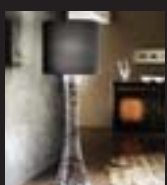

Articolo: 9548TN
Lampada terra - EOS
D 58 H 180
Max 1x100W E27 + 1x30W E14
Vetro di Murano soffiato a mano, paralume pongè nero.

pg. 45

Article: 9548TN
Floor lamp - EOS
D 58 H 180
Max 1x100W E27 + 1x30W E14
Hand-made Murano glass, lampshade pongè black.

pg. 45

Artikel: 9548TN
Bodenlampe - EOS
D 58 H 180
Max 1x100W E27 + 1x30W E14
Handgeblasenes Murano Glas, Schlim pongè schwarz.

pg. 45