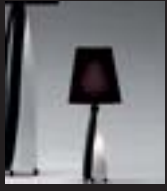

Articolo: 4940BN
Lampada tavolo
D 30 H 78
Max 1x100W E27 + 1x25W G9
Vetro di Murano soffiato a mano, paralume pongè nero.

pg. 33

Article: 4940BN
Table lamp
D 30 H 78
Max 1x100W E27 + 1x25W G9
Hand-made Murano glass, lampshade pongè black.

pg. 33

Artikel: 4940BN
Tischlampe
D 30 H 78
Max 1x100W E27 + 1x25W G9
Handgeblasenes Murano Glas, Schlim pongè schwarz.

pg. 33