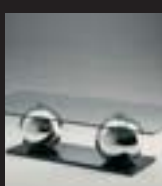

Articolo: OP04CL
Tavolo salotto
L 160 P 80 H 40
Vetro di Murano soffiato a mano, sfera cromo lucido, base laccata nero.

pg. 53

Article: OP04CL
Tea Table
L 160 P 80 H 40
Hand-made Murano glass, sfera polish chrome, black laquered base.

pg. 53

Artikel: OP04CL
Salontisch
L 160 P 80 H 40
Handgeblasenes Murano Glas, Kugel verchromt glänzend, base schwarz lackiert.

pg. 53