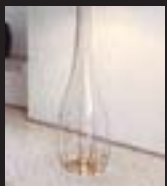

Articolo: 9547NV
Vaso
D 38 H 100
Vetro di Murano soffiato a mano, trasparente + nero.

pg. 40

Article: 9547NV
Vase
D 38 H 100
Hand-made Murano glass, transparent + black.

pg. 40

Artikel: 9547NV
Vase
D 38 H 100
Handgeblasenes Murano Glas, transparen + schwarz.

pg. 40