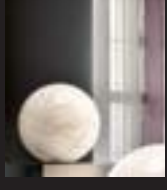

Articolo: 4993BP
Lampada tavolo
D 30 H 30
Max 1x100W E27
Vetro di Murano soffiato a mano.

pg. 37

Article: 4993BP
Table lamp
D 30 H 30
Max 1x100W E27
Hand-made Murano glass.

pg. 37

Artikel: 4993BP
Tischlampe
D 30 H 30
Max 1x100W E27
Handgeblasenes Murano Glas.

pg. 37