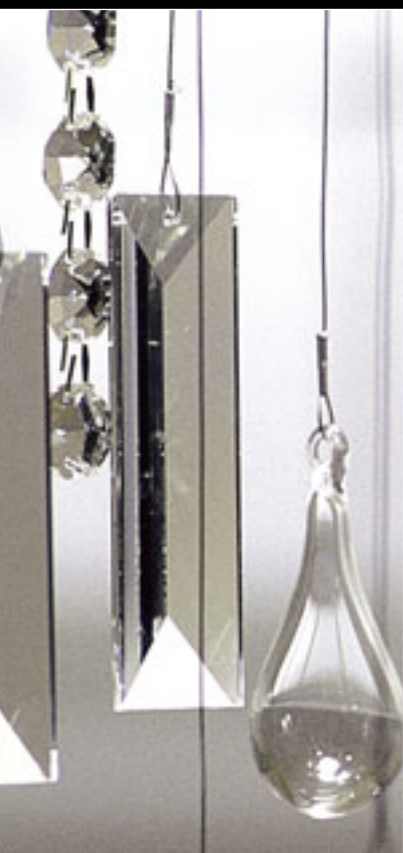

Scenografia essenziale, semplice e funzionale. Una lampadina con un vestito colorato e sobrio, civettuoli e sfarzosi pendagli in cristallo di Boemia la rendono ricca e sfarzosa. Attuale nella forma e classica nella presenza come la moda dei nostri giorni richiede.

An essential, simple and functional scenario. A lamp with a colourful and sober covering, and with dainty and splendid Bohemian crystal pendants make it rich and magnificent. Its modern shape and classical appearance perfectly meet the demands of everyday life.

Essentielle, einfache und funktionale Erscheinung. Eine farbig und gleichzeitig nüchtern gekleidete Lampe; verspielte und prächtige Kristalle aus böhmischem Glas verleihen ihr ein prachtvolles Aussehen. Aktuell in der Form und klassisch in der Erscheinung, wie es die Mode unserer Zeit erfordert.