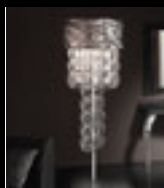

Articolo: 5130NE
Lampada terra
D 48 H 178
Max 5x40W G9
Struttura cromo lucido, paralume seta nera con foglia argento.

pg. 133

Article: 5130NE
Floor Lamp
D 48 H 178
Max 5x40W G9
Structure polish chrome, lampshade silk black with leaf silver.

pg. 133

Artikel: 5130NE
Bodenlampe
D 48 H 178
Max 5x40W G9
Struktur glänzendes, Lampenschirm Seide schwarz mit Blatt Silber.

pg. 133