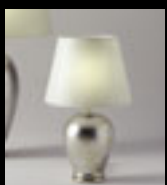

Articolo: SF502D20
Lampada tavolo
D 26 H 40
Max 1x60W E14
Ceramica dipinta a mano, paralume chinetto.

pg. 94

Article: SF502D20
Table lamp
D 26 H 40
Max 1x60W E14
Hand painted ceramic, chinetto lampshade.

pg. 94 Artikel: SF502D20
Tischlampe
D 26 H 40
Max 1x60W E14
Handdekoriert Ceramic, chinetto Schirm.

pg. 94