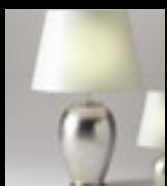

Articolo: SF670D20
Lampada tavolo
D 45 H 70
Max 1x100W E27
Ceramica dipinta a mano, paralume chinetto.

pg. 94

Article: SF670D20
Table lamp
D 45 H 70
Max 1x100W E27
Hand painted ceramic, chinetto lampshade.

pg. 94 Artikel: SF670D20
Tischlampe
D 45 H 70
Max 1x100W E27
Handdekoriert Ceramic, chinetto Schirm.

pg. 94