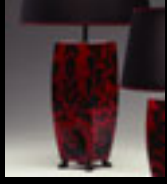

Articolo: TY25RN
Lampada tavolo
D 55 H 107
Max 1x100W E27
Ceramica dipinta a mano, paralume pongè nero.

pg. 86 Article: TY25RN
Table lamp
D 55 H 107
Max 1x100W E27
Hand painted ceramic, pongè black lampshade.

pg. 86 Artikel: TY25RN
Tischlampe
D 55 H 107
Max 1x100W E27
Handdekoriert Keramik, pongè schwrz Schirm.