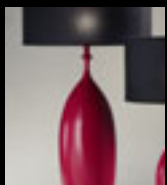

Articolo: TY05
Lampada tavolo
D 43 H 93
Max 1x100W E27
Ceramica dipinta a mano, paralume pongè nero.

pg. 93

Article: TY05
Table lamp
D 43 H 93
Max 1x100W E27
Hand painted ceramic, pongè black lampshade.

pg. 93 Artikel: TY05
Tischlampe
D 43 H 93
Max 1x100W E27
Handdekoriert Ceramic, pongè schwarz Schirm.

pg. 93