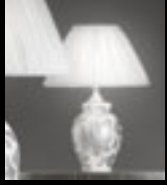

Articolo: TY85
Lampada tavolo
D 30 H 45
Max 1x100W E27
Ceramica dipinta a mano, paralume vel Siena argento.

pg. 85 Article: TY85
Table lamp
D 30 H 45
Max 1x100W E27
Hand painted ceramic, viel Siena silver lampshade.

pg. 85 Artikel: TY85
Tischlampe
D 30 H 45
Max 1x100W E27
Handdekoriert Keramik, verhülle Siena Silber.