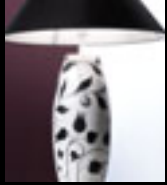

Articolo: TY82
Lampada tavolo
D 60 H 95
Max 1x100W E27
Ceramica dipinta a mano, paralume chinette nero.

pg. 84 Article: TY82
Table lamp
D 60 H 95
Max 1x100W E27
Hand painted ceramic, chinette black lampshade.

pg. 84 Artikel: TY82
Tischlampe
D 60 H 95
Max 1x100W E27
Handdekoriert Keramik, chinette schwrz Schirm.