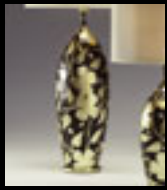

Articolo: TY42
D 43 H 92
Max 1x100W E27
Ceramica dipinta a mano, paralume cinz.

pg. 89
Lampada tavolo

Article: TY42
Table lamp
D 43 H 92
Max 1x100W E27
Hand painted ceramic, cinz lampshade.

pg. 89 Artikel: TY42
Tischlampe
D 43 H 92
Max 1x100W E27
Handdekoriert Ceramic, cinz Schirm.

pg. 89