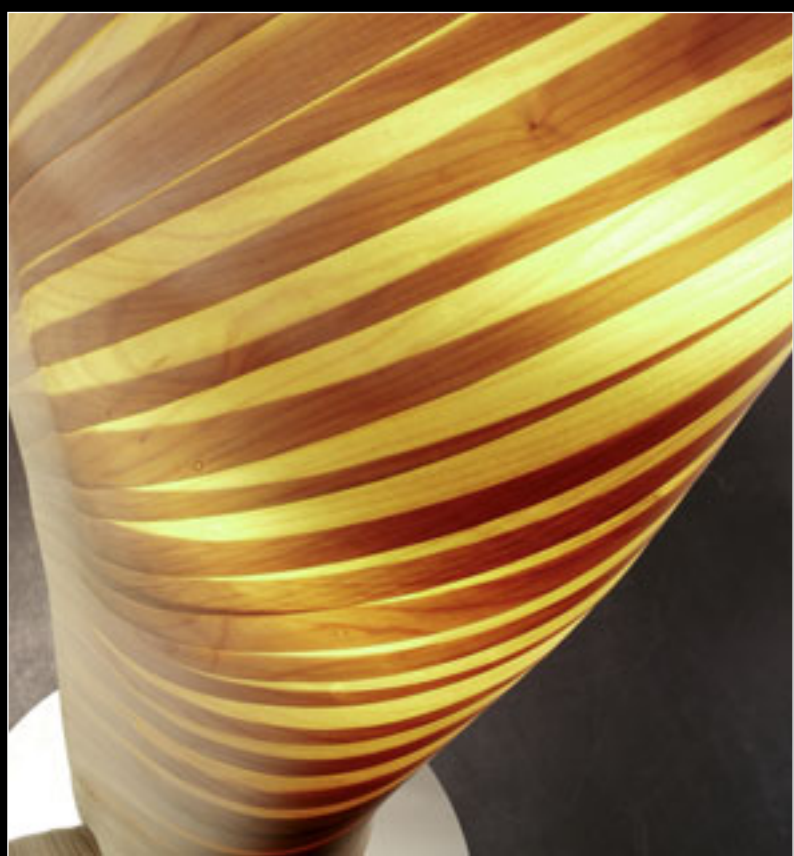

ACERIS

Collezione di forme e oggetti di produzione limitata, realizzata in legno d'acero. La sottile foglia di legno è lavorata a mano su forme che permettono, una volta illuminate, di assaporare la bellezza della natura nella trasparenza coreografica della luce. Il legno è trattato con prodotti naturali quali la cera d'api per mantenere ed esaltare la generosità della materia.

This collection of pieces, produced in limited numbers, is made of maple-wood. The thin wood foils are hand-worked into shapes that, once lit up, give the chance to taste the beauty of nature thanks to the choreographic transparency of light. The wood is treated with natural products, such as beeswax, in order to preserve and enhance its generous qualities.

Kollektion von Formen und Objekten aus Ahornholz in limitierter Edition. Die hauchdünnen Holzblätter werden von Hand auf Formen gezogen, die, beleuchtet, die ganze Schönheit der Natur in der choreografische Transparenz des Lichtes zeigen. Das Holz wird mit natürlichen Produkten wie Bienenwachs behandelt, um die besondere Eigenart des Materials zu erhalten und hervorzuheben.