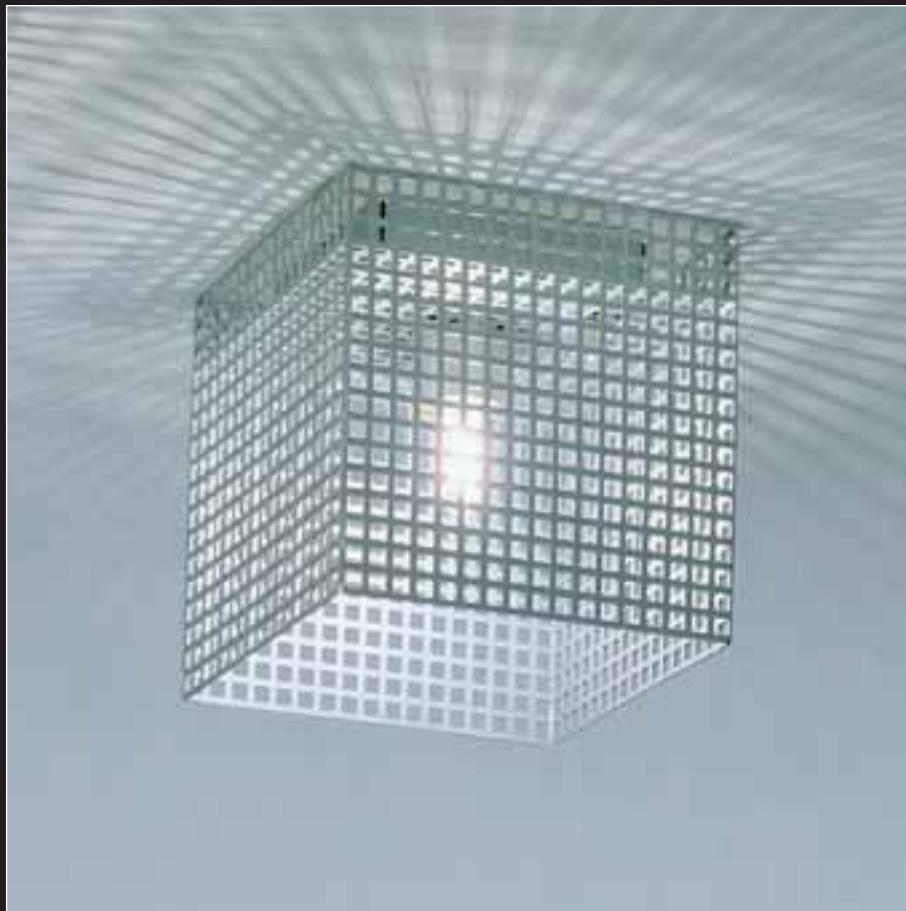

LIGHT TOWER

LIGHT TOWER

STUDIO GAMMADELTA GROUP

La riduzione concettuale dei grattacieli porta nelle case una presenza high-tech con i suoi mille finestrini illuminati. Questa collezione di lampade, plafoniere e sospensioni è caratterizzata da una struttura metallica in lamiera traforata nella quale è alloggiato un cilindro diffusore in polycarbonato bianco contenente una lampada fluorescente dell'ultima generazione.

Devised as an ideal scale skyscraper, this model brings a hightech metropolitan element into your home with its thousand small lit-up windows. The common feature of this collection including lamps, ceiling lamps and pendant lamps is a metal framework made of perforated plate, housing a cylinder-shaped white polycarbonate light diffuser fitted with a last generation fluorescent lamp.

Die ideelle Verkleinerung eines Wolkenkratzers mit seinen tausend kleinen, erleuchteten Fenstern bringt ein High-Tech-Objekt in die Wohnungen. Diese Kollektion aus Lampen, Deckenlampen und Hängelampen, ist durch eine Metallstruktur aus durchbrochenem Blech gekennzeichnet, in der sich ein Zylinderdiffusor aus weißem Polykarbonat befindet, der eine Leuchtstofflampe der neuesten Generation enthält.